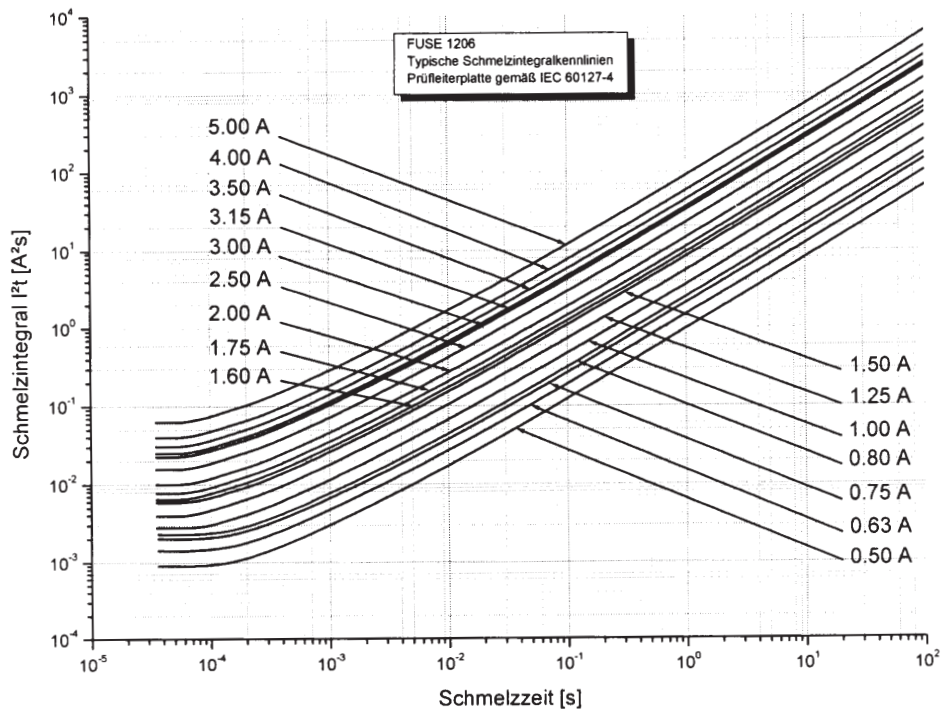

Typische I-t-Abschaltkurven der FUSE 1206

Typische I²t - t Kurven der FUSE 1206